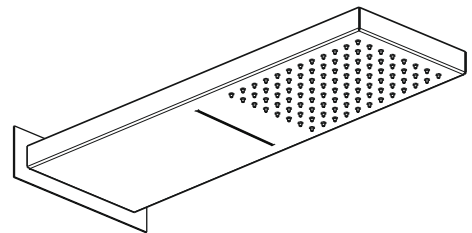

## COMPLEMENTS

AISI 304 STAINLESS STEEL

*Soffione doccia rettangolare attacco a parete c/cascata acqua 500x160 mm*

*Shower head rectangular wall mount with waterfall water 500x160 mm*

*Alcachofa de la ducha rectangular montaje en pared con agua cascada 500x160 mm*

*Tete de douche rectangulaire attaque mur avec de l'eau de la cascade 500x160 mm*

DESIGN  
STUDIO\_PG

---

Prodotto interamente in Italia  
*Made in Italy*

Prodotto privo di piombo  
*Lead free*