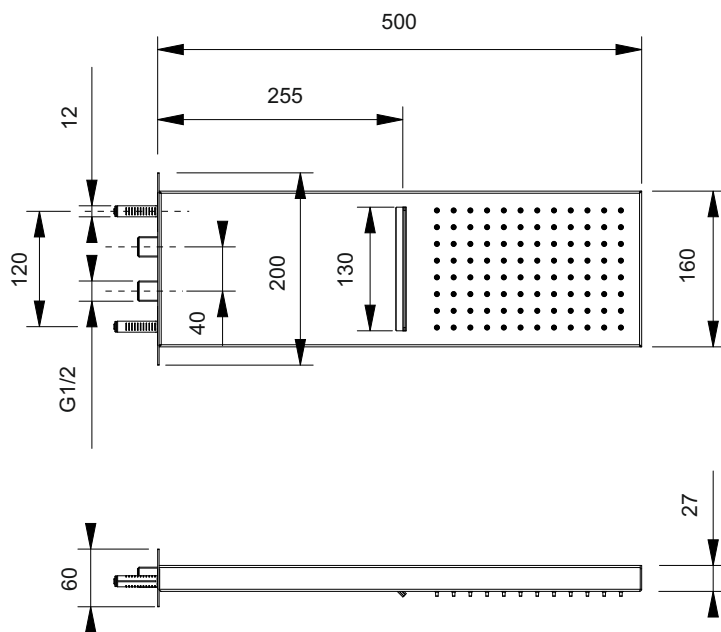

PG471

TORO®
bath

Technical drawings- Technische Zeichnungen- Dessins techniques- Technische tekeningen- Disegni tecnici- Dibujos Técnicos