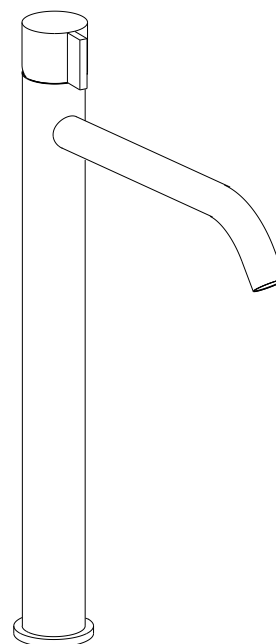

TE101/45

TECH

AISI 304 STAINLESS STEEL

Miscelatore lavabo appoggio H 450 mm.

Single lever basin mixer for top mounting H 450.

Mezclador monomando de sobremesa para lavabo H 450.

Mitigeur pour lavabo sur plan H 450.

DESIGN
STUDIO_PG

Prodotto interamente in Italia
Made in Italy

Prodotto privo di piombo
Lead free

FINITURE / FINISHES

* SA finitura satinata / *satin finish*

LU finitura lucidata / *polished finish*

PVD FINITURE SPECIALI / PVD SPECIAL FINISHES

GM gun metal

RA rame / *copper*

GO british gold

DLC FINITURE SPECIALI / DLC SPECIAL FINISHES

BK black diamond like carbon

Questi disegni sono proprietà di PROJECT GROUP pertanto non potranno essere utilizzati e/o comunicati a terzi, anche in forma parziale, senza preventiva autorizzazione. PROJECT GROUP si riserva il diritto di apportare modifiche ai disegni al fine di migliorare il prodotto.

PROJECT GROUP has the property rights on these drawings, therefore they cannot be used and/or transferred to third party, even in partial form, without any prior authorization. Furthermore PROJECT GROUP reserves the right to apply any change to these drawings in order to upgrade the product.

TORO®
bath