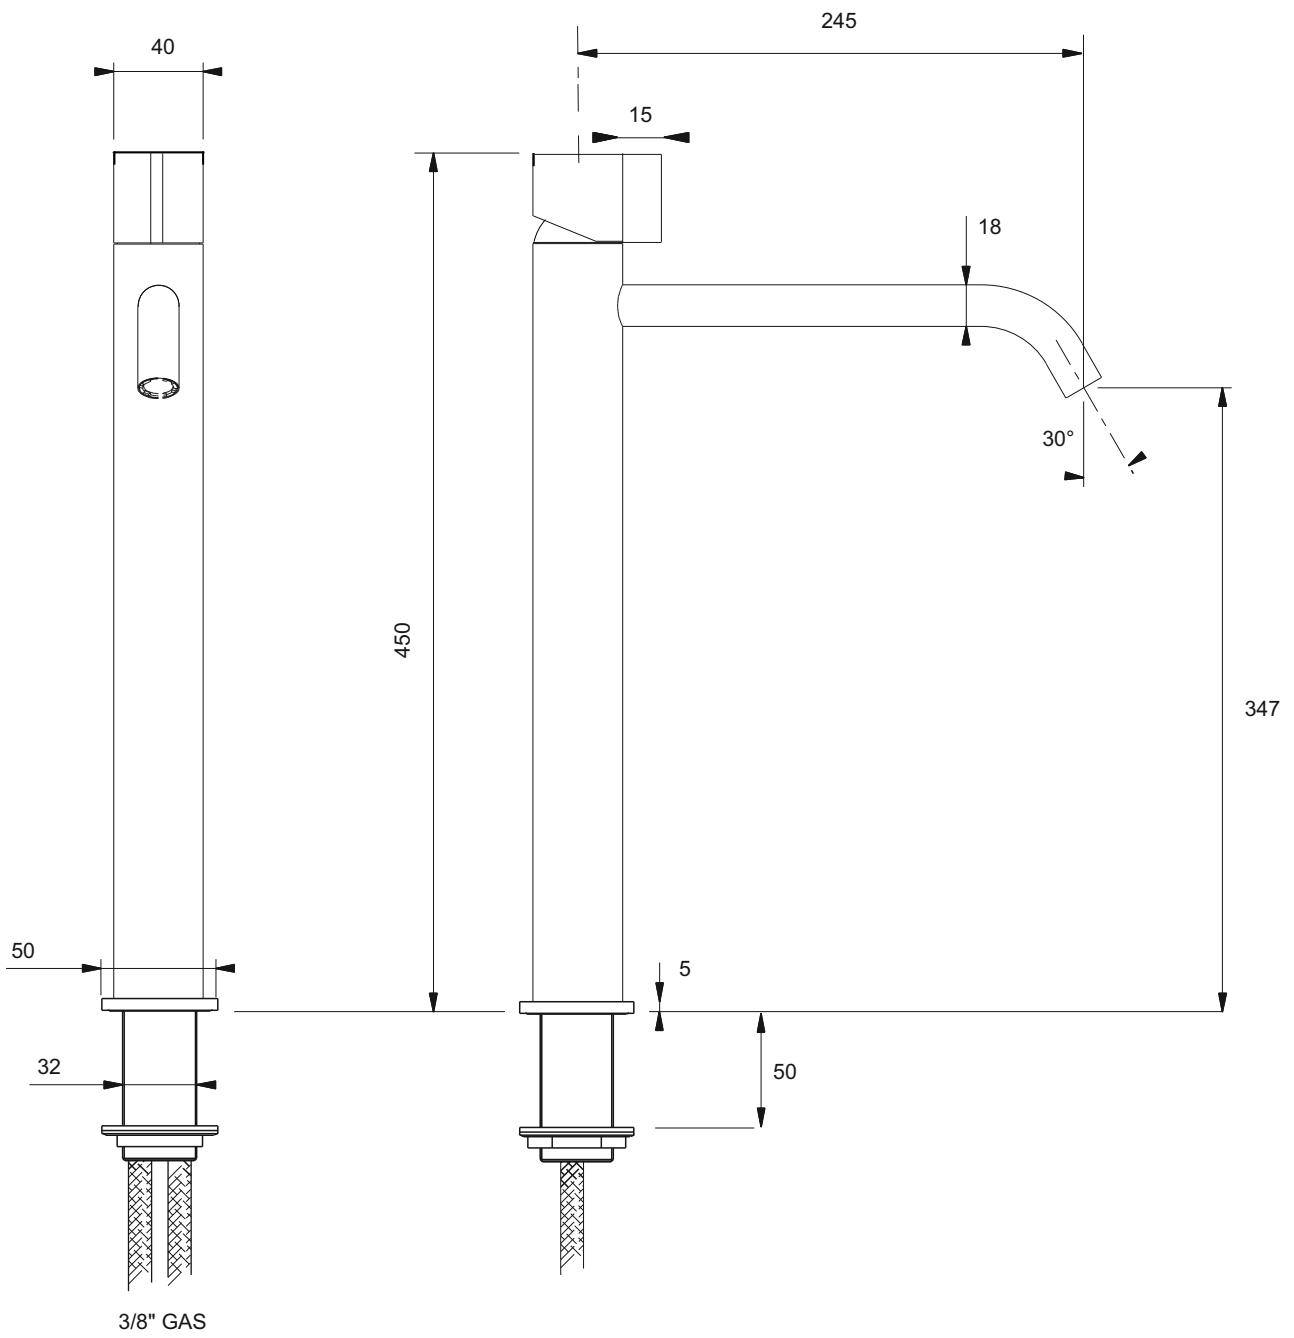

TE101/45

TORO®
bath

Technical drawings- Technische Zeichnungen- Dessins techniques- Technische tekeningen- Disegni tecnici- Dibujos Técnicos