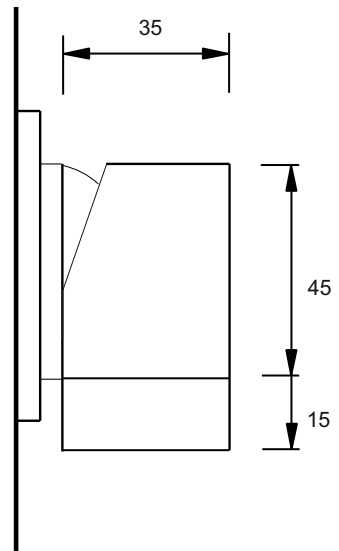

TE800

TORO®
bath

Technical drawings- Technische Zeichnungen- Dessins techniques- Technische tekeningen- Disegni tecnici- Dibujos Técnicos