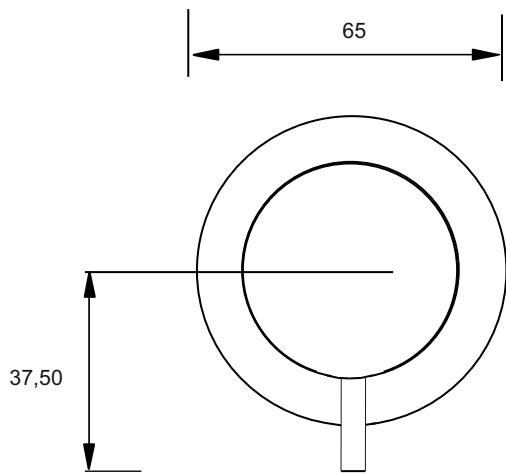

TE800

TORO®
bath

Technical drawings- Technische Zeichnungen- Dessins techniques- Technische tekeningen- Disegni tecnici- Dibujos Técnicos