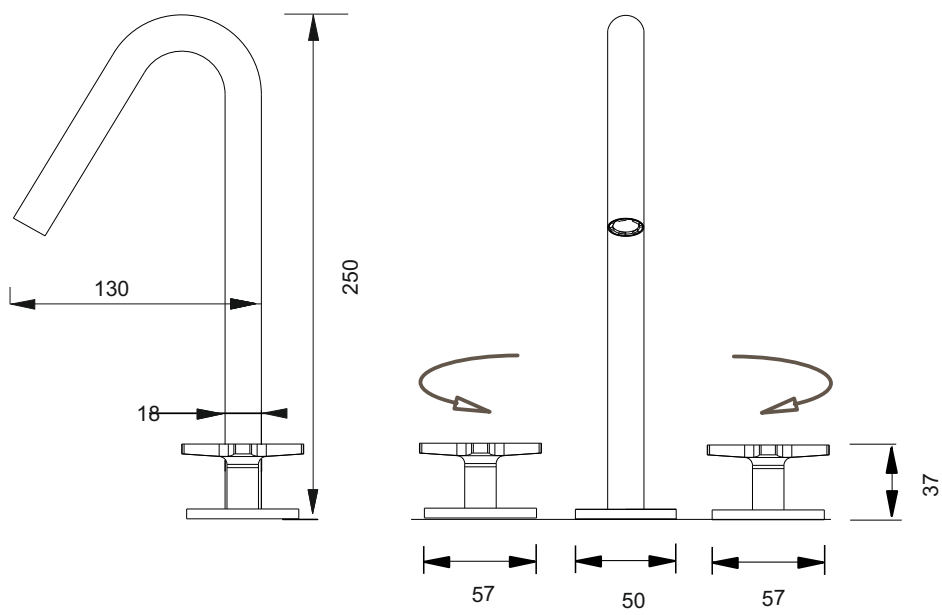

FR100

TORO®
bath

Technical drawings- Technische Zeichnungen- Dessins techniques- Technische tekeningen- Disegni tecnici- Dibujos Técnicos