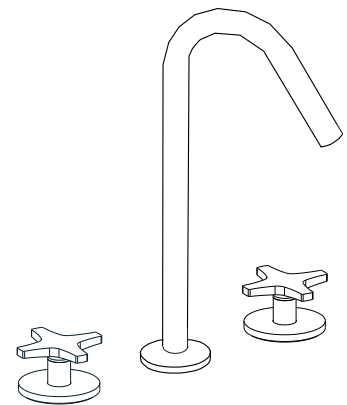

FR100

FRAME

AISI 304 STAINLESS STEEL

*Gruppo 3 fori da piano per lavabo con erogazione e rubinetti acqua calda e fredda.
Three-hole sink mixer complete with spout and and command handles for hot and cold water.
Bateria de superficie 3 taladros para lavabo con cano y mando para agua fria y caliente.
Batterie 3 trous pour lavabo avec bec d'écoulement et commandes eau chaude/eau froide.*

DESIGN
STUDIO_PG

Prodotto interamente in Italia
Made in Italy

Prodotto privo di piombo
Lead free

FINITURE / FINISHES

* SA finitura satinata / *satin finish*
LU finitura lucidata / *polished finish*

PVD FINITURE SPECIALI / PVD SPECIAL FINISHES

GM gun metal
RA rame / *copper*
GO british gold

DLC FINITURE SPECIALI / DLC SPECIAL FINISHES

BK black diamond like carbon

Questi disegni sono proprietà di PROJECT GROUP pertanto non potranno essere utilizzati e/o comunicati a terzi, anche in forma parziale, senza preventiva autorizzazione. PROJECT GROUP si riserva il diritto di apportare modifiche ai disegni al fine di migliorare il prodotto.

PROJECT GROUP has the property rights on these drawings, therefore they cannot be used and/or transferred to third party, even in partial form, without any prior authorization. Furthermore PROJECT GROUP reserves the right to apply any change to these drawings in order to upgrade the product.

TORO®
bath