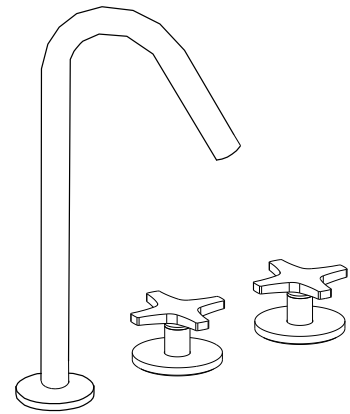

FR110

FRAME

AISI 304 STAINLESS STEEL

*Gruppo 3 fori da piano per lavabo con erogazione e rubinetti acqua calda e fredda.
Three-hole sink mixer complete with spout and and command handles for hot and cold water.
Bateria de superficie 3 taladros para lavabo con cano y mando para agua fria y caliente.
Batterie 3 trous pour lavabo avec bec d'écoulement et commandes eau chaude/eau froide.*

DESIGN
STUDIO_PG

Prodotto interamente in Italia
Made in Italy

Prodotto privo di piombo
Lead free

FINITURE / FINISHES

* SA finitura satinata / *satin finish*
LU finitura lucidata / *polished finish*

PVD FINITURE SPECIALI / PVD SPECIAL FINISHES

GM gun metal
RA rame / *copper*
GO british gold

DLC FINITURE SPECIALI / DLC SPECIAL FINISHES

BK black diamond like carbon

Questi disegni sono proprietà di PROJECT GROUP pertanto non potranno essere utilizzati e/o comunicati a terzi, anche in forma parziale, senza preventiva autorizzazione. PROJECT GROUP si riserva il diritto di apportare modifiche ai disegni al fine di migliorare il prodotto.

PROJECT GROUP has the property rights on these drawings, therefore they cannot be used and/or transferred to third party, even in partial form, without any prior authorization. Furthermore PROJECT GROUP reserves the right to apply any change to these drawings in order to upgrade the product.

TORO®
bath