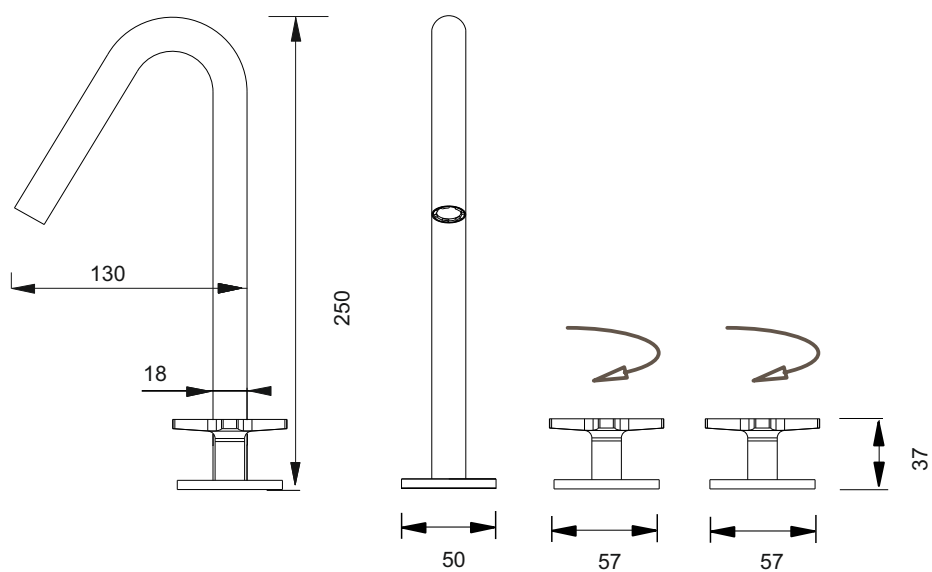

FR110

TORO®
bath

Technical drawings- Technische Zeichnungen- Dessins techniques- Technische tekeningen- Disegni tecnici- Dibujos Técnicos