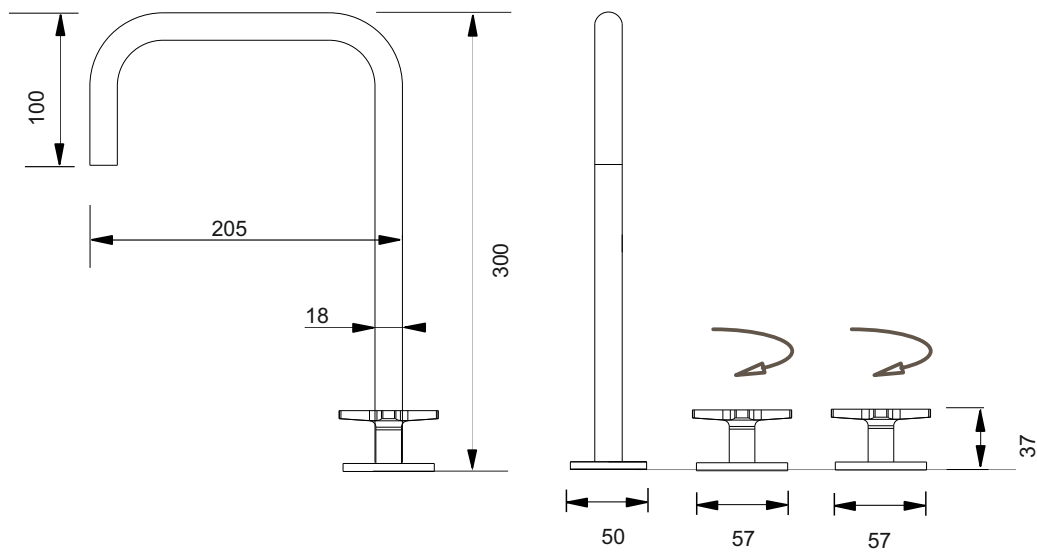

FR211

TORO®
bath

Technical drawings- Technische Zeichnungen- Dessins techniques- Technische tekeningen- Disegni tecnici- Dibujos Técnicos