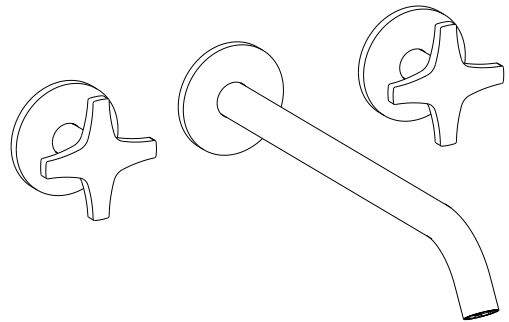

FR310/25

FRAME

AISI 304 STAINLESS STEEL

Gruppo 2 rubinetti apri/chiodi a parete con bocca di erogazione 250 mm.

Wall mounted set of 2 individual taps with spout 250 mm.

Grupo grifería mural con dos llaves individuales y cano 250 mm.

Mélangeur mural avec bec 250 mm.

DESIGN
STUDIO_PG

Prodotto interamente in Italia
Made in Italy

Prodotto privo di piombo
Lead free

FINITURE / FINISHES

* SA finitura satinata / *satin finish*

LU finitura lucidata / *polished finish*