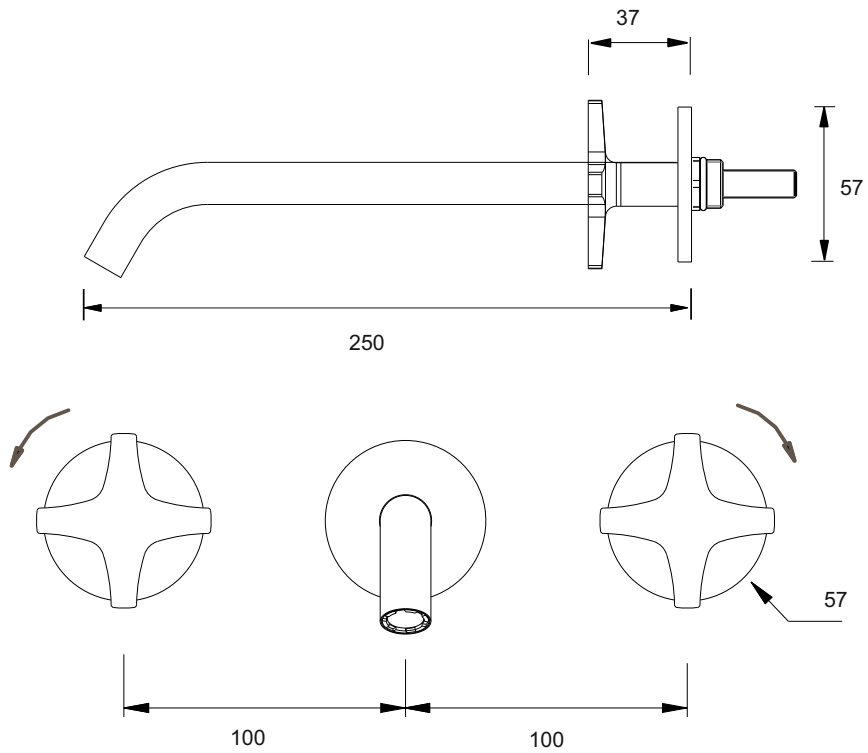

FR310/25

TORO®
bath

Technical drawings- Technische Zeichnungen- Dessins techniques- Technische tekeningen- Disegni tecnici- Dibujos Técnicos